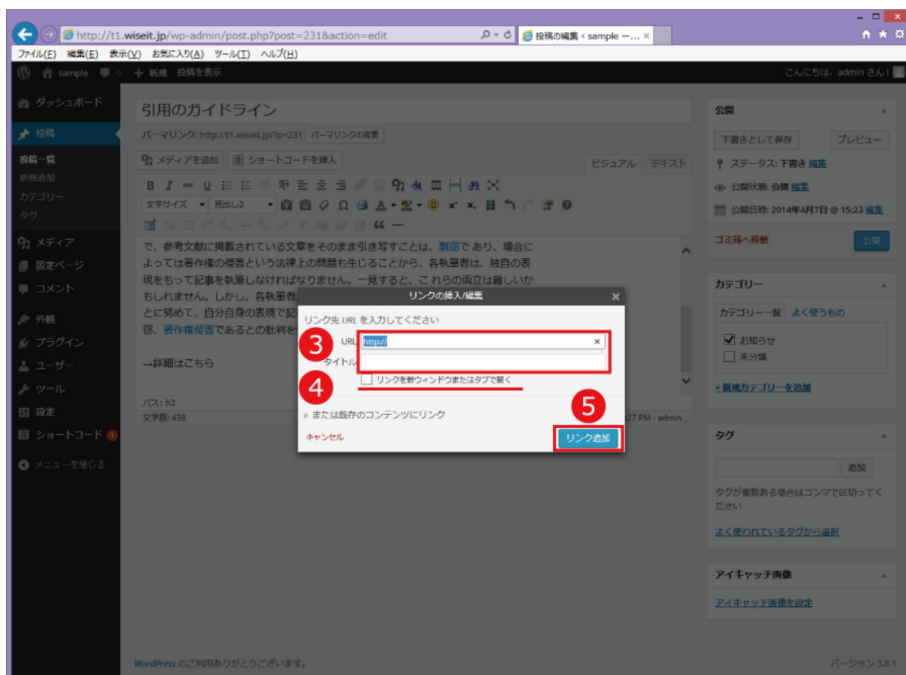

## リンクの挿入

画像クリックで拡大 「Esc」キーで戻る

- ①テキストをドラッグして選択します。
- ②「リンクの挿入」アイコンをクリックします。

※1リンク解除

画像クリックで拡大 「Esc」キーで戻る

- ③リンク先情報（URL、タイトル）を入力します。  
※タイトルは未入力でもかまいません。
- ④リンクを別ウィンドウで開く場合、チェックします。
- ⑤「リンク追加」ボタンをクリックします。

⑥リンクが追加されました。

画像クリックで拡大 「Esc」キーで戻る