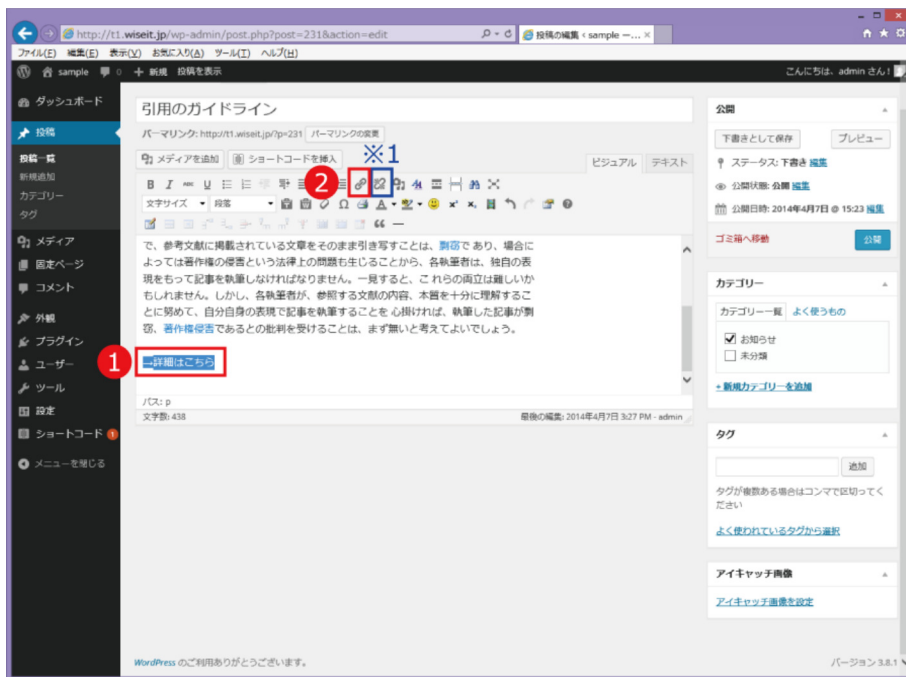

## リンクの挿入

画像クリックで拡大 「Esc」キーで戻る

- ①テキストをドラッグして選択します。
- ②「リンクの挿入」アイコンをクリックします。

※1リンク解除

画像クリックで拡大 「Esc」キーで戻る

- ③リンク先情報（URL、タイトル）を入力します。  
※タイトルは未入力でもかまいません。
- ④リンクを別ウィンドウで開く場合、チェックします。
- ⑤「リンク追加」ボタンをクリックします。

⑥リンクが追加されました。

画像クリックで拡大 「Esc」キーで戻る