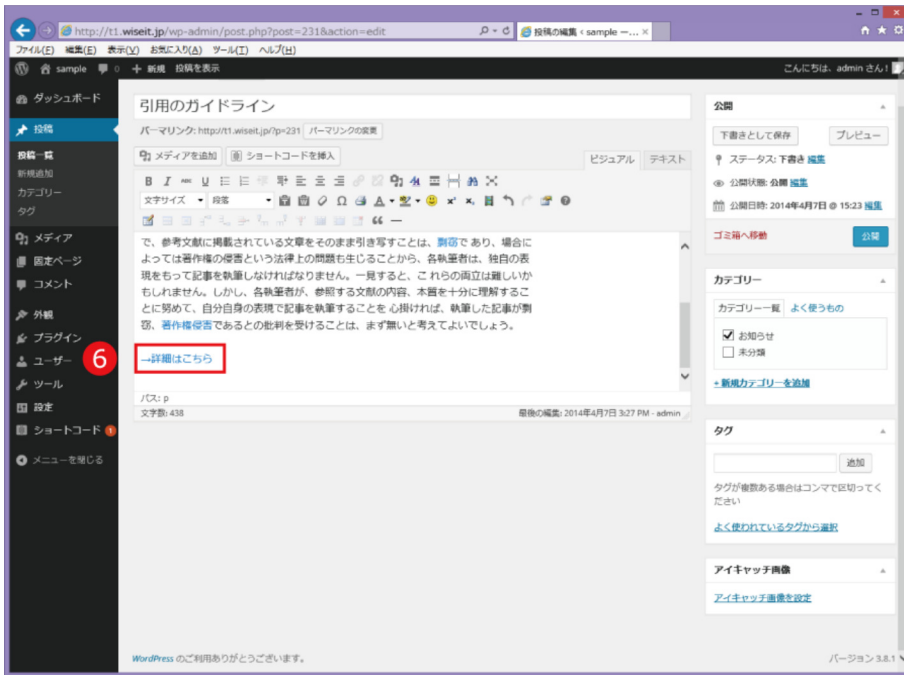

## リンクの挿入

画像クリックで拡大 「Esc」キーで戻る

- ①テキストをドラッグして選択します。
- ②「リンクの挿入」アイコンをクリックします。

※1リンク解除

画像クリックで拡大 「Esc」キーで戻る

- ③リンク先情報（URL、タイトル）を入力します。  
※タイトルは未入力でもかまいません。
- ④リンクを別ウィンドウで開く場合、チェックします。
- ⑤「リンク追加」ボタンをクリックします。

⑥リンクが追加されました。

画像クリックで拡大 「Esc」キーで戻る