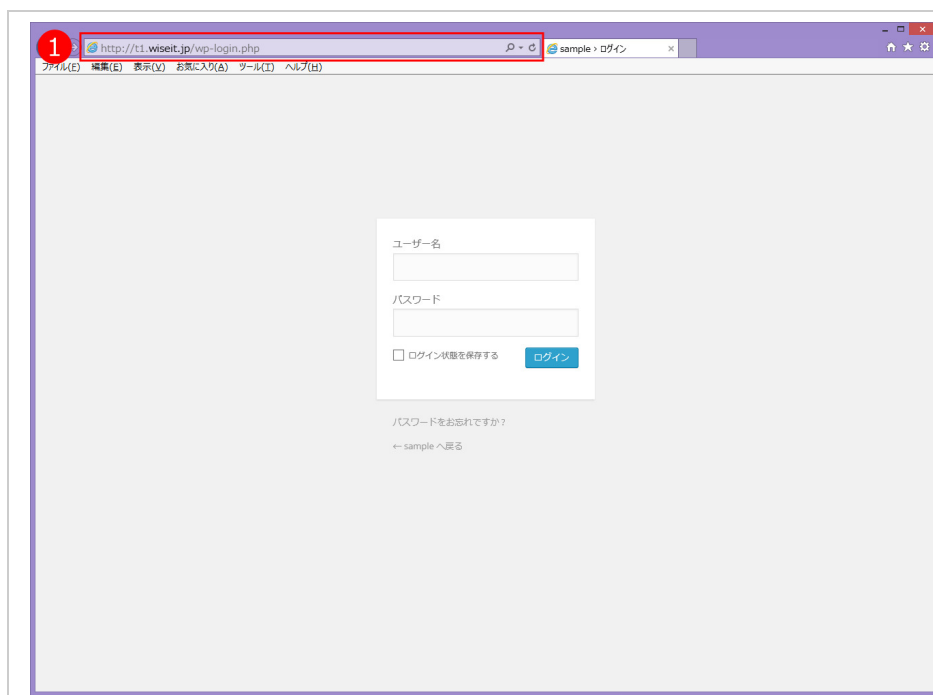

## 管理画面（=ダッシュボード）ログインの方法

①ロケーションバーにログインURLを入力します。

ホームページURL

`http://t1.wiseit.jp/`

ログインのURL

`http://t1.wiseit.jp/wp-login.php`

ご利用の「サイトのURL」の最後に

「/wp-login.php」を追加し、

「<http://サイトのURL/wp-login.php>」

をロケーションバー入力し、

Enterキーを入力し移動することで

ホームページログイン画面に移動できます。

す。

ユーザー名とパスワードを入力し、

ログインボタンを押すと管理画面

（=ダッシュボード）にログインします。

ログインに成功するとホームページを管理する「管理画面（=ダッシュボード）」に移動します。