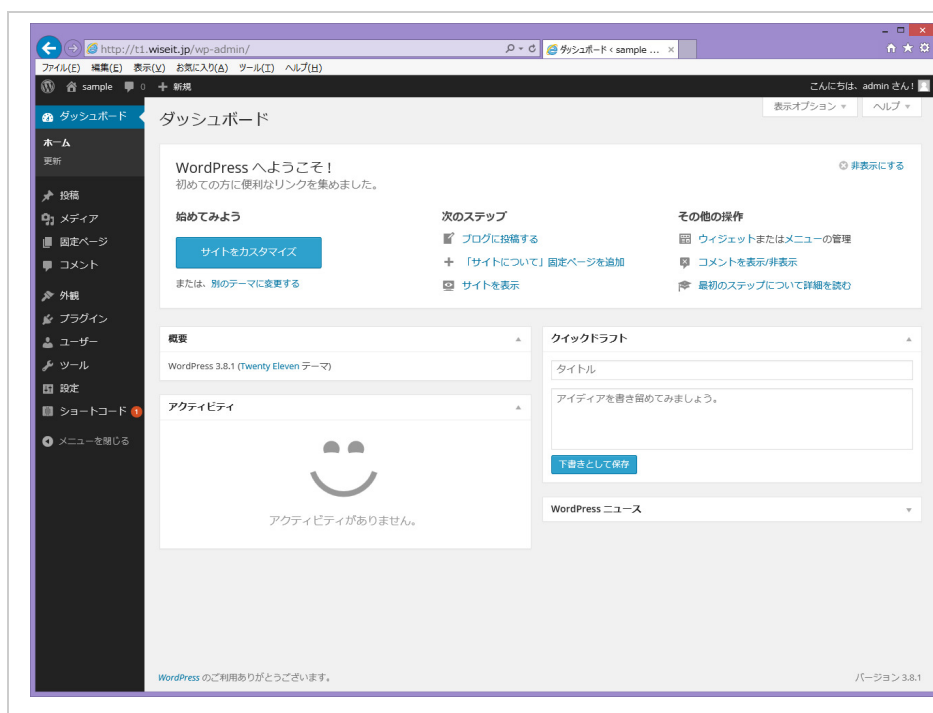

「<http://サイトのURL/wp-login.php>」

をロケーションバー入力し、

Enterキーを入力し移動することで

ホームページログイン画面に移動できます。

す。

ユーザー名とパスワードを入力し、

ログインボタンを押すと管理画面

（=ダッシュボード）にログインします。

ログインに成功するとホームページを管理する「管理画面（=ダッシュボード）」に移動します。